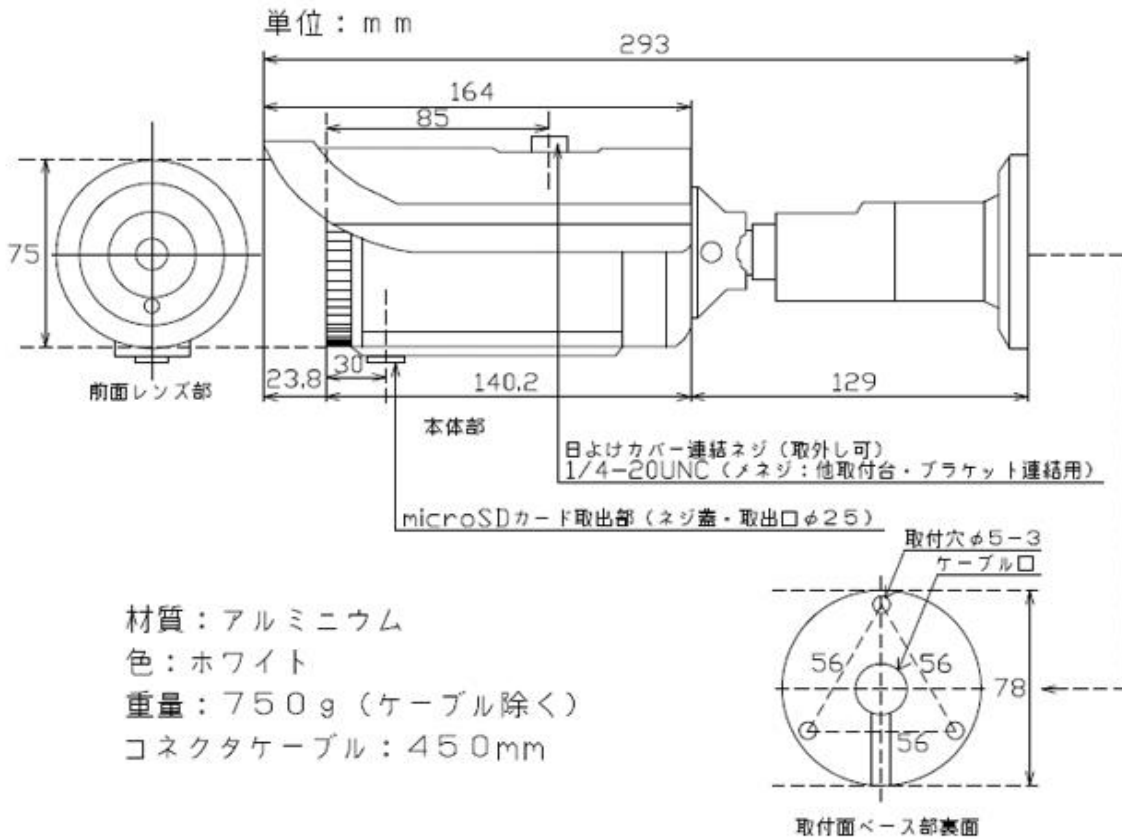

3.外観寸法図

① 筒型 (ES-CW105SW/C)