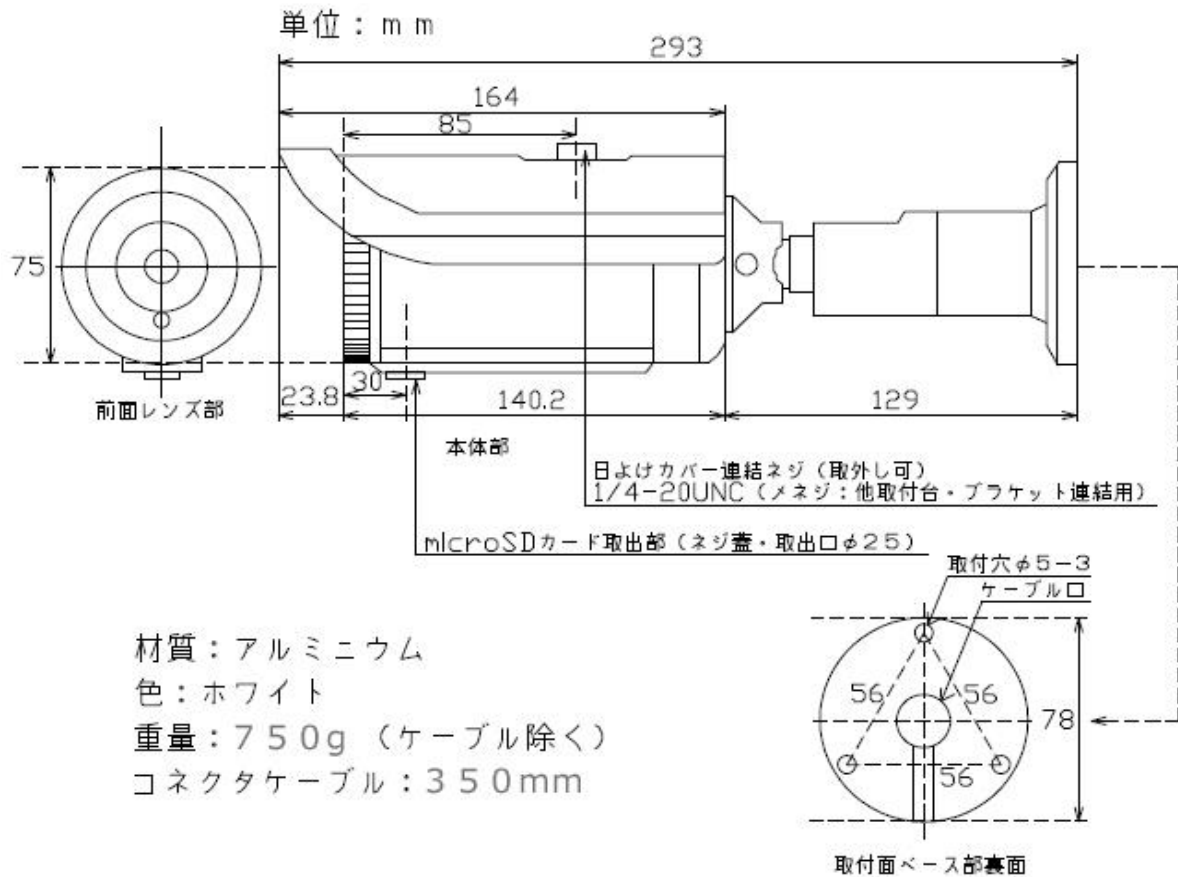

【機器仕様書】

● 防犯カメラ・ネットワークSDカード録画カメラ【130万画素・最大SD200GB対応】●

○筒型：ES-CW105SW/C ○ドーム型：ES-CD136SW/C

1. 商品概要

本機はmicroSDカードで録画出来る録画機能一体型カメラです。
本機設定あるいはモニタリングはパソコンをLANで接続して「Internet Explorer 11」でWEBアクセスして行う商品名に「ネットワーク」が付いています。
当然ネットワークカメラと同様に扱えますので、LANアクセスは勿論外出先からのWANアクセスも可能です。
本機機能概要は以下の通りです。

- 最大130万画素でライブ映像出力・録画が可能。
- 録画映像はmicroSDカードを付属品のアダプタでパソコンに接続して閲覧可能。
- microSDカードは最大200GBまで対応（標準付属品32GB）。
- 映像に何か動きがあった場合のみ録画する動体検知録画機能搭載。
- 夜間（照明がまったくない空間でも可）で白黒モードで被写体を捉える暗視機能搭載。
- 1週間で録画する曜日・時間を設定できるスケジュール録画機能搭載。
- 筒型・ドーム型共に屋外（防塵防雨）・屋内設置可能。
- ネットワーク接続を有線で行えば外出先から監視可能（iphine・Androido対応）。
- Windows8,10対応（WEBブラウザはIE11のみ）。

2. 機器仕様

型番	ES-CW105SW/C	ES-CD136SW/C
形状	筒型	ドーム型
外観		
監視目安距離	2～5m	
外観寸法/重量	本体部140.2mm-全長293mm/750g	高80.8mm-底105mm/320g
カメラ入力電源 / 消費電力	DC12V / 1A / 12W	
外観材質	アルミニウム	アルミニウム、カバー部：アルミ+プラ
国際保護等級 / 設置可能場所	IP66 / 屋内・屋外（防雨仕様）	
視野角 / 搭載CCD/F値	水平約67°垂直約53° / 1/3" CMOS Sensor 3.6mm / カラー時F1.2	
赤外線LED数/投射距離/起動照度	42個 / 20m / 0Lux	15個 / 15m / 0Lux
SDスロット/最小・最大容量	スロット×1 / 32GB～200GB	
ライブ・録画映像フォーマット	H.264	
ライブ・録画映像解像度	130万画素(1280×960), 92万画素(1280×720) 30万画素(640×480), 23万画素(640×352)	
ライブ・録画映像フレーム/ビットレート	1-25FPS / 32Kbps-6144bps, CBR/VBR	
ネットワークプロトコル	TCP/IP, HTTP, TCP, ICMP, UDP, ARP, IGMP, SMTP FTP, DHCP, DNS, DDNS, NTP, UPNP, RTSP	
イーサネット/ONVIF/P2P機能	RJ-45 × 1 / 2.0 / 有	
WindowsMediaPlayer互換性	付属ソフトにてAVIファイルに変換後可能	
ビデオ信号入出力 / 音声信号入出力	なし	
使用温度範囲 / 使用湿度範囲	0℃ ~ +40℃ / 90%以下	
対応OS / 対応ブラウザ	Windows7,8,10 / Internet Explorer11専用	
対応モバイル端末	iPhone, Android (専用のビューワーソフトで閲覧可)	
主要機能	microSDカード録画, 動体検知録画, 動体検知静止画記録 スケジュール録画, microSDカード録画, ネット経由アクセス, 夜間時暗視	

3.外観寸法図

① 筒型 (ES-CW105SW/C)

② ドーム型 (ES-CD136SW/C)